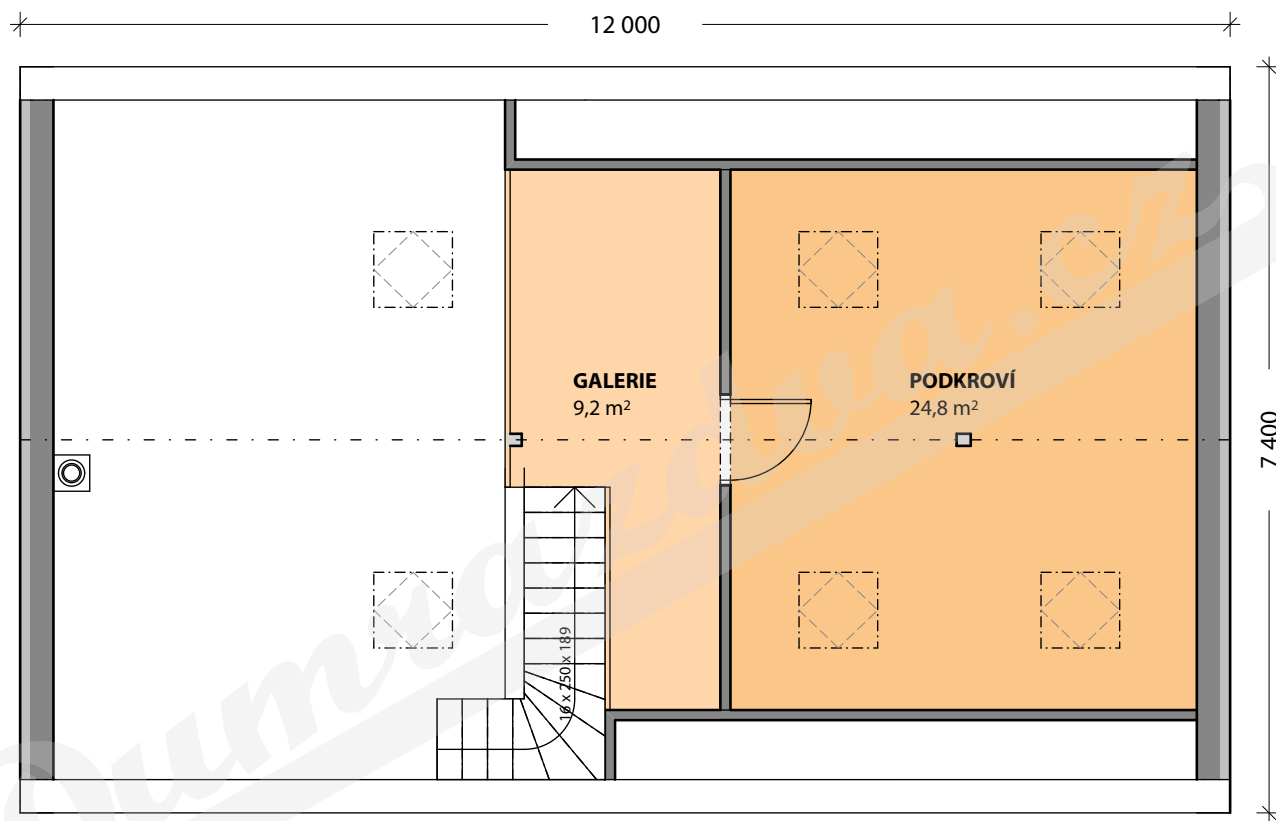

1.NP

**DŮM MEZONETOVÝ B (5+kk (2X)) / 88,8 m<sup>2</sup>**

*Dumrazdva.cz*

2.NP

**DŮM MEZONETOVÝ B (5+kk (2X)) / 88,8 m<sup>2</sup>**

*Dumrazdva.cz*

**DŮM MEZONETOVÝ B (5+kk (2X)) / 88,8 m<sup>2</sup>**

*Dumrazdva.cz*

**DŮM MEZONETOVÝ B (5+kk (2X)) / 88,8 m<sup>2</sup>**

*Dumrazdva.cz*