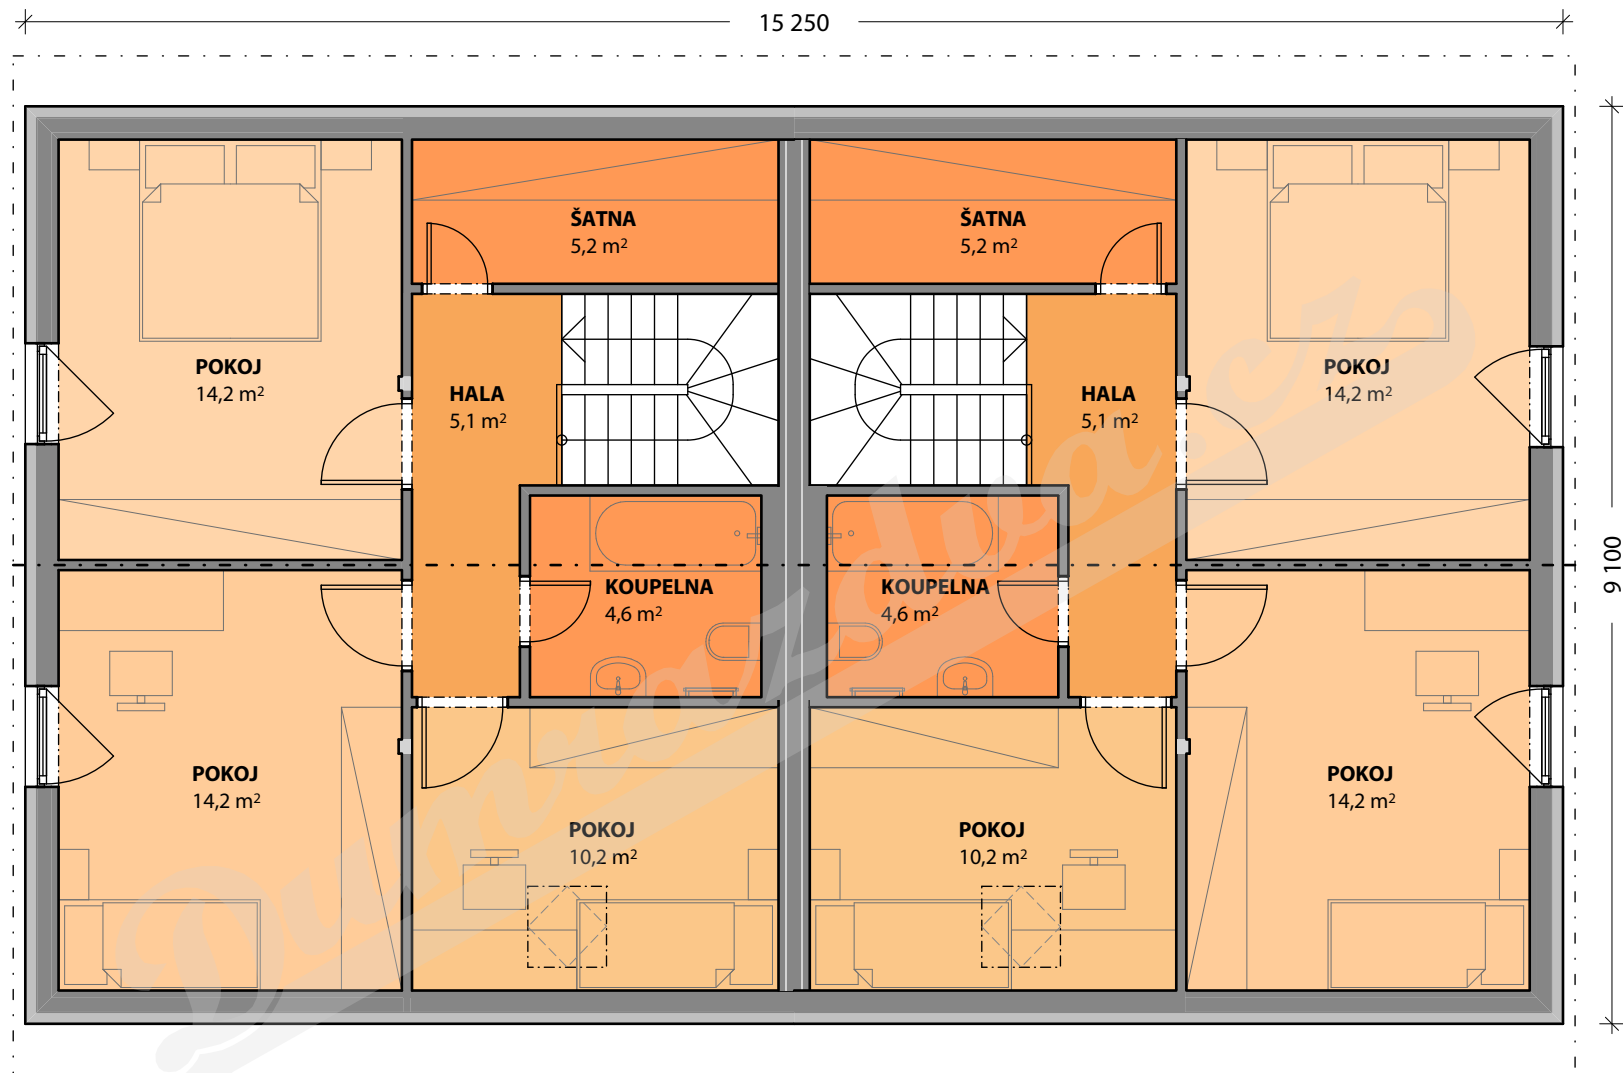

1.NP

DŮM S PODKROVÍM F+ (5+kk (2x)) / 138,7 m²

Dumrazdva.cz

2.NP

DŮM S PODKROVÍM F+ (5+kk (2x)) / 138,7 m²

Dumrazdva.cz

DŮM S PODKROVÍM F+ (5+kk (2x)) / 138,7 m²

Dumrazdva.cz

DŮM S PODKROVÍM F+ (5+kk (2x)) / 138,7 m²

Dumrazdva.cz